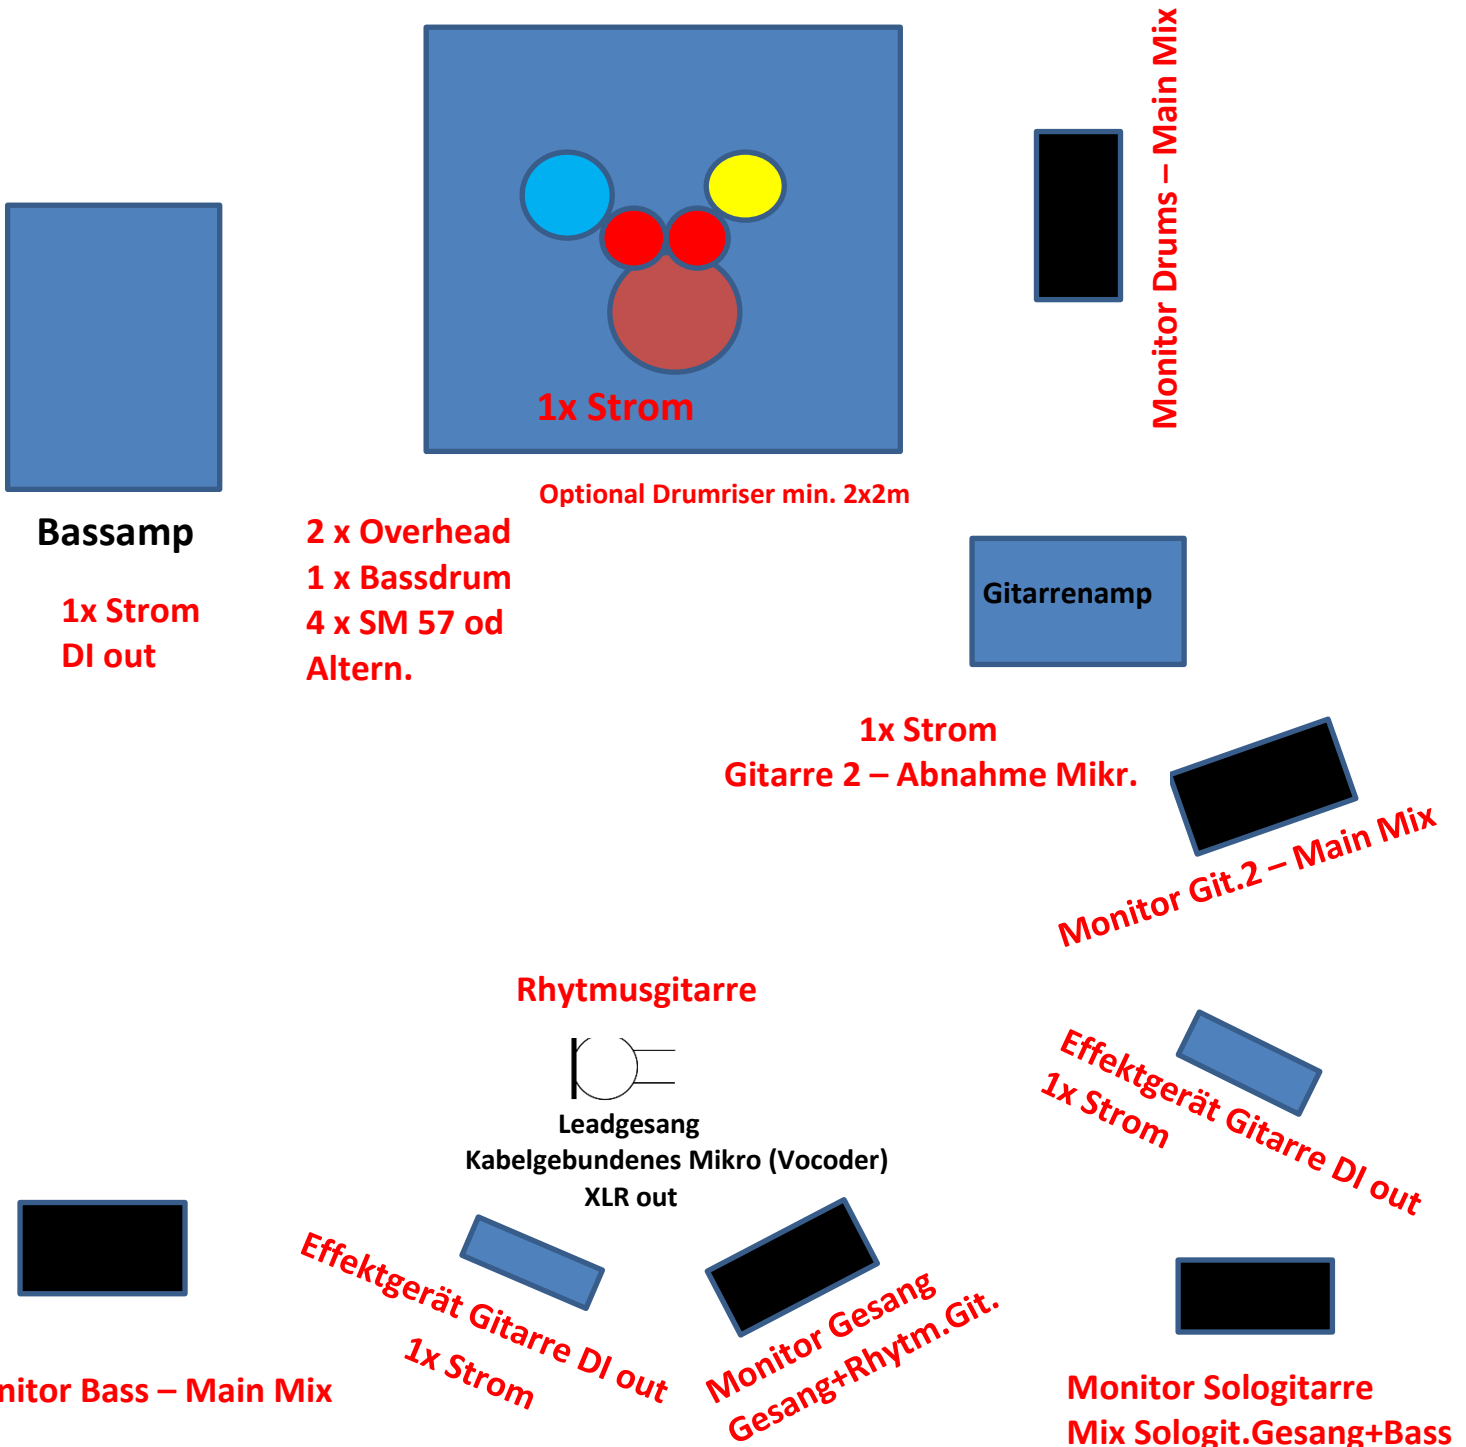

ALBATROSS

STAGEPLAN

Stand: aktuell 2024

- 1.Kick Drum
- 2.Snare
- 3.Tom 1
- 4.Tom 2
- 5.Tom 3
- 6.Overhead L +48V
- 7.Overhead R +48V
- 11.Bass (DI vorhanden)
- 12.Lead Guitar (DI vorhanden)
- 13.Rhytm. Guitar (DI vorhanden)
- 14.Leadgesang (Kabelgebunden SM 58)
- 15.Gitarre 2 (Abnahme Mikro SM 57)